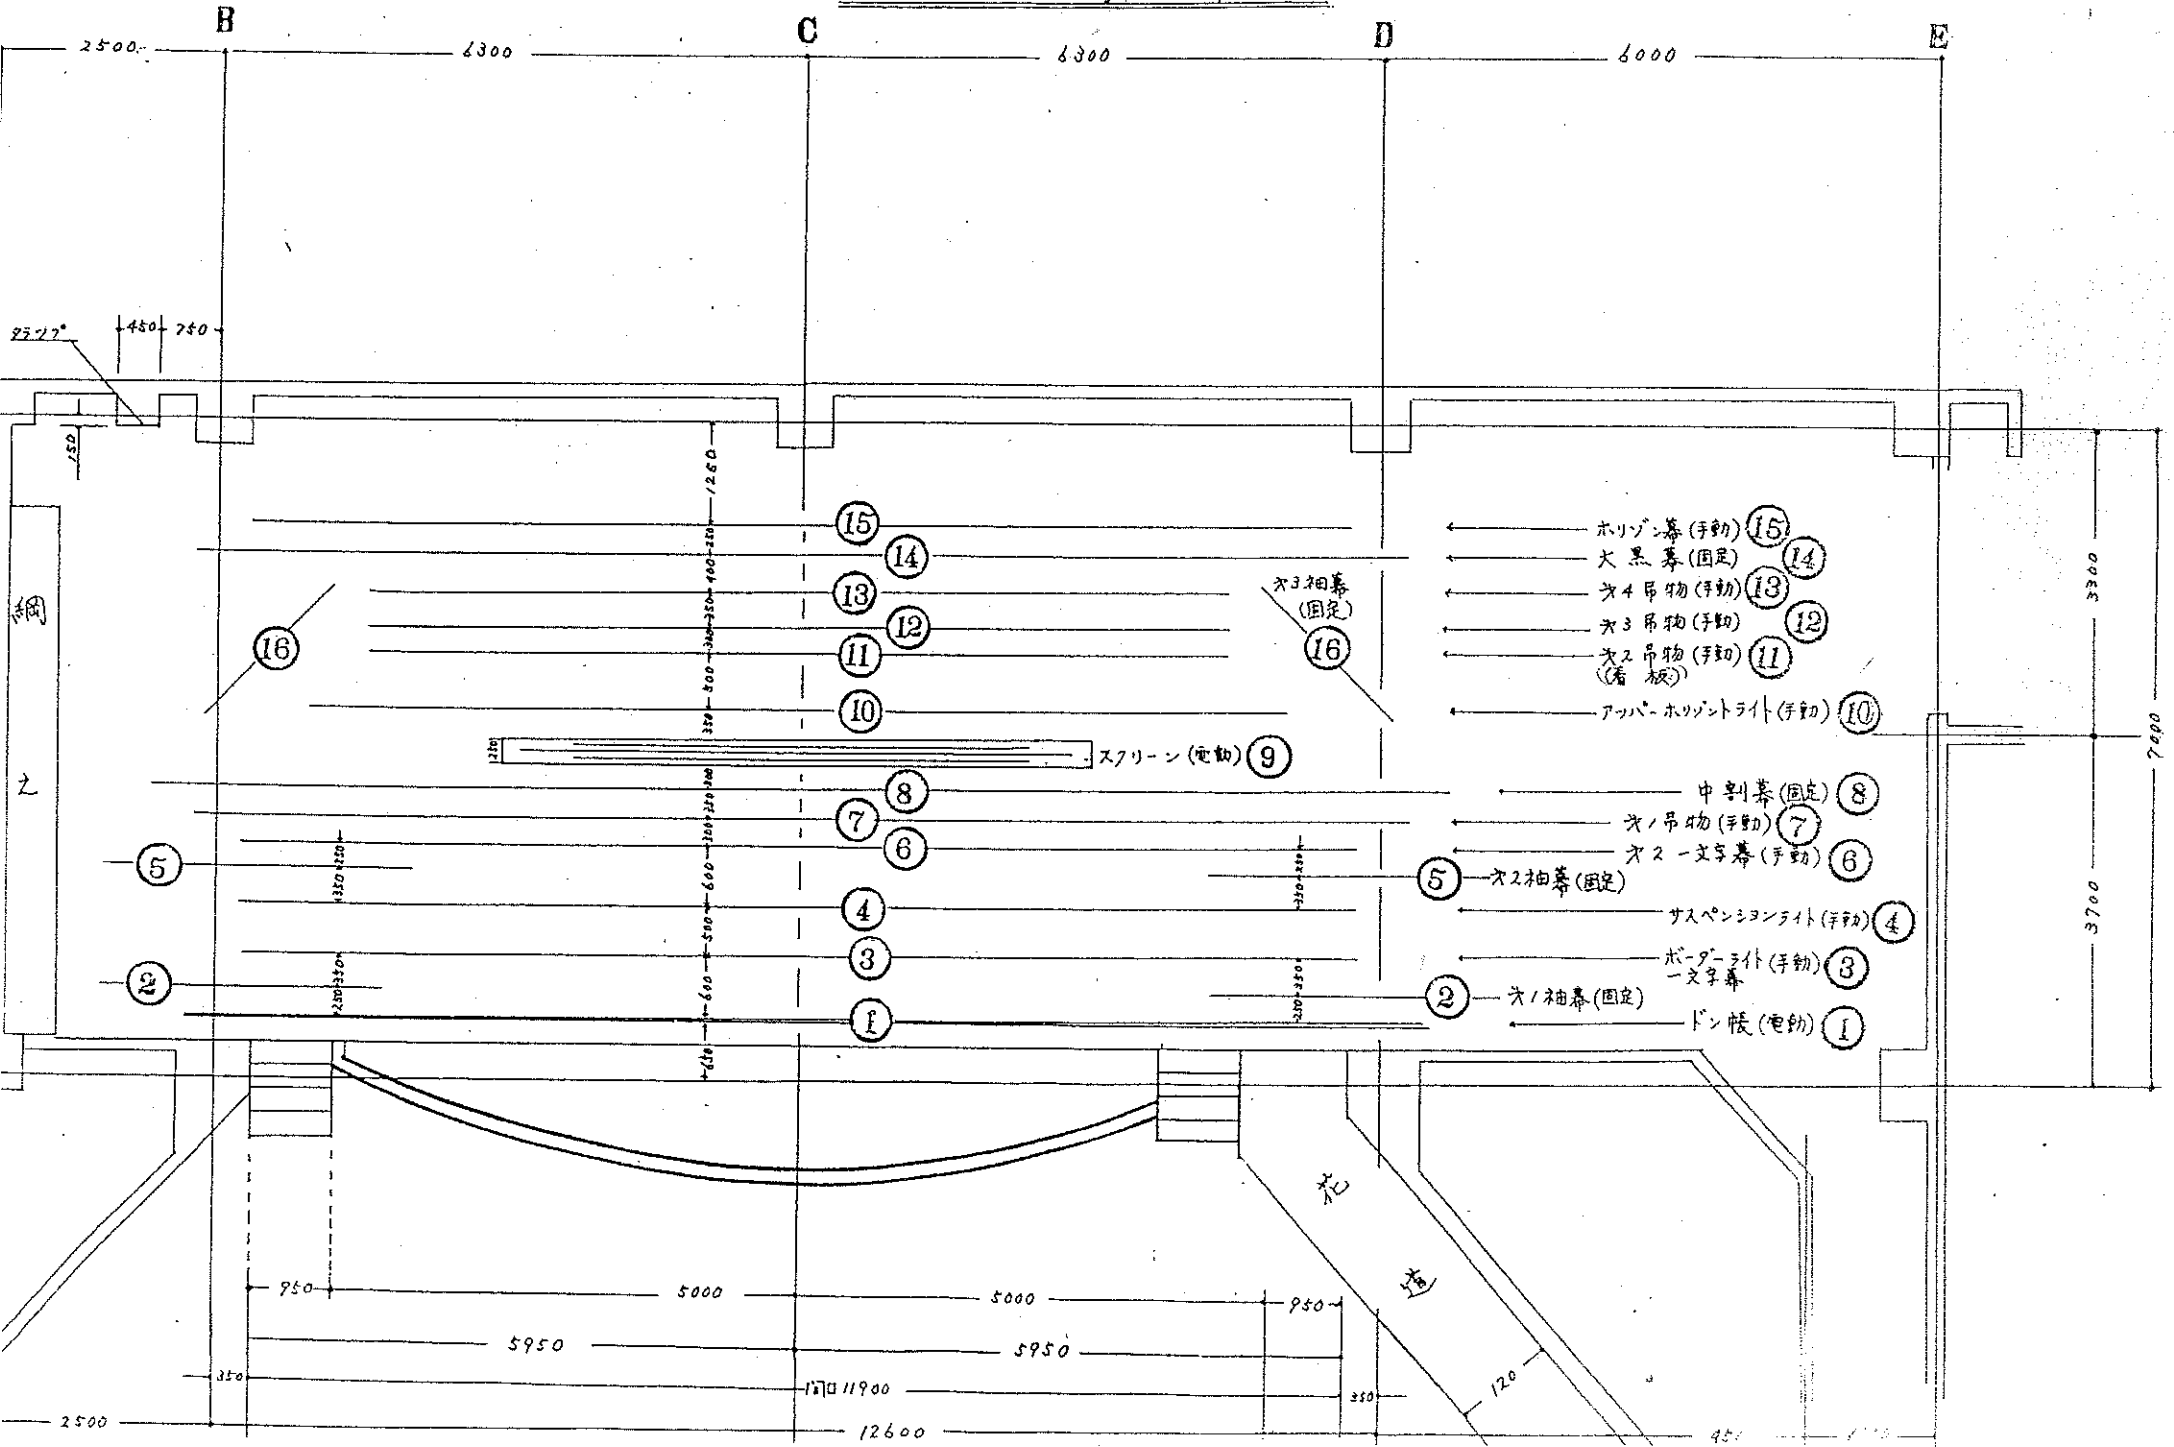

港北公会堂舞台吊物

- ← ホリゾ幕 (手動) ⑮
- ← 大黒幕 (固定) ⑭
- ← オノ吊物 (手動) ⑬
- ← オノ吊物 (手動) ⑫
- ← オノ吊物 (手動) (看板) ⑪
- ← アップ-ホリゾントライト (手動) ⑩
- ← 中割幕 (固定) ⑧
- ← オノ吊物 (手動) ⑦
- ← オノ一文字幕 (手動) ⑥
- ← オノ袖幕 (固定) ⑤
- ← サスペンションライト (手動) ④
- ← ボーダーライト (手動) 一文字幕 ③
- ← オノ袖幕 (固定) ②
- ← ドン帳 (電動) ①

網
之

和造

3300

7000

3700

2500 4300 6300 8000

22.27° 450 750

1250
350
500
300
250
1250
600
500
600
1250

オノ袖幕 (固定)

スクリーン (電動)

2500

750

5000

5000

750

5950