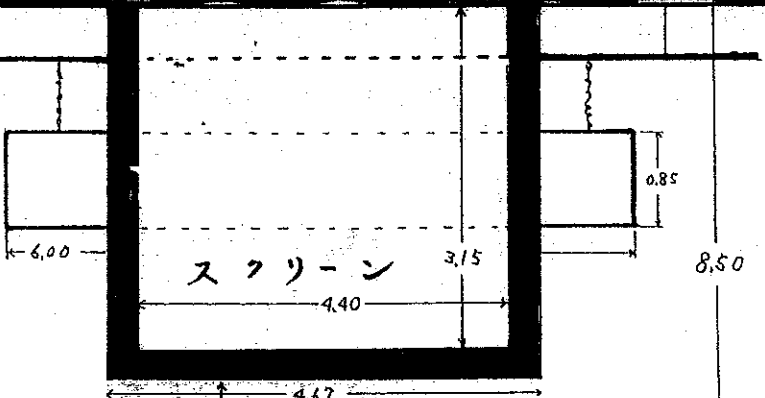

(その2)

天上  
(げのこ)

木2吊物  
(着板)

6.00

床

床

7.60

5.25

11.74

花

道

高さ  
0.80

高さ  
0.80

1.20