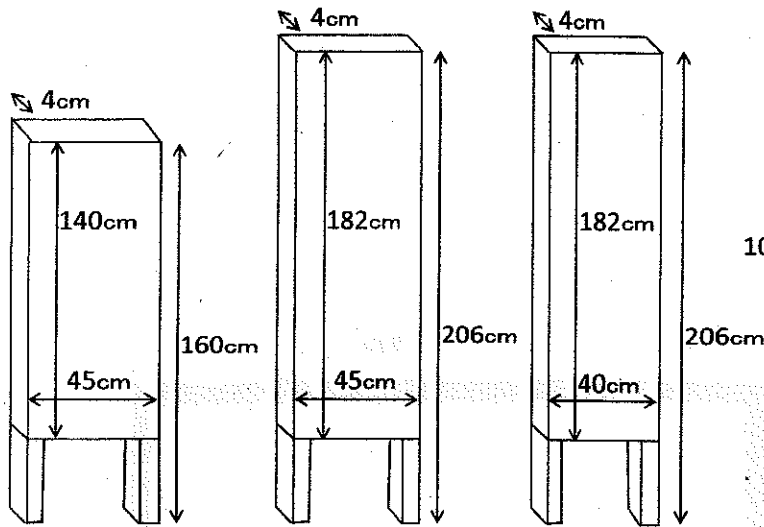

# 港北公会堂舞台設備等備品要覽

吊り看板

演台

花台

立て看板

捲り台

司会台

金屏風(2枚)