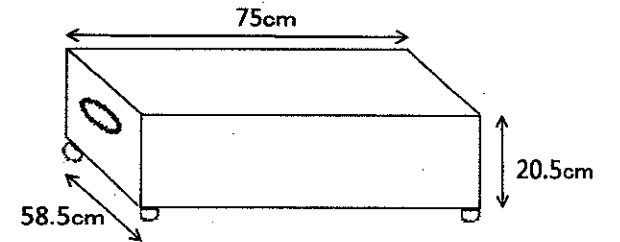

# 港北公会堂舞台設備等備品要覧

グランドピアノ(ヤマハCF)

120cm~140cm  
伸縮

譜面台(木製)

80cm~100cm  
伸縮

指揮台(大)

指揮台(小)

ホワイトボード

スクリーン(電動)

467cm