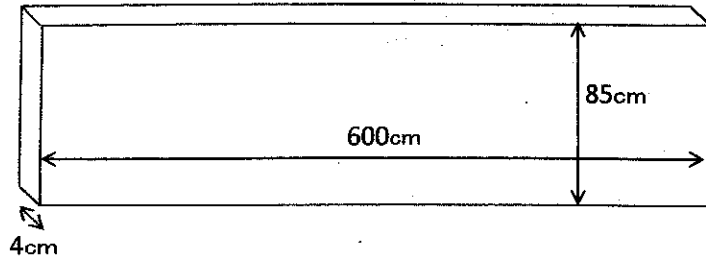

港北公会堂舞台設備等備品要覽

吊り看板