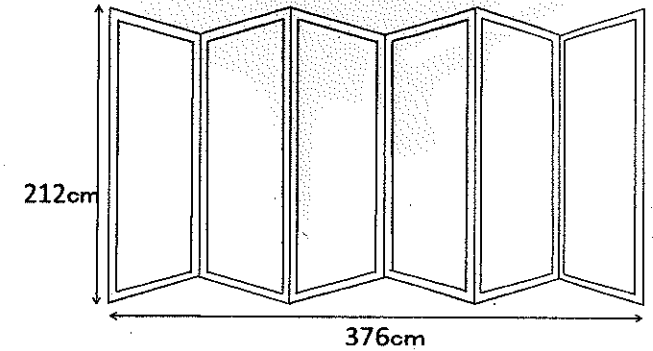

# 港北公会堂舞台設備等備品要覽

吊り看板

演台

花台

立て看板

捲り台

司会台

金屏風(2枚)