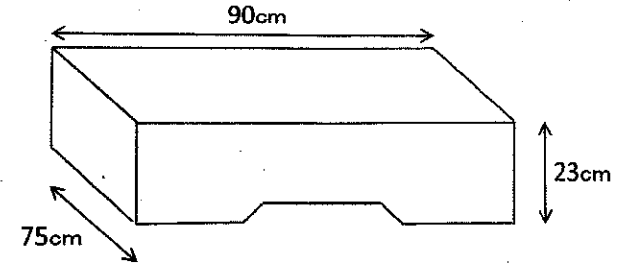

# 港北公会堂舞台設備等備品要覧

グランドピアノ(ヤマハCF)

120cm~140cm  
伸縮

譜面台(木製)

80cm~100cm  
伸縮

指揮台(大)

指揮台(小)

ホワイトボード

スクリーン(電動)

467cm