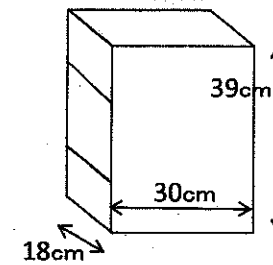

港北公会堂舞台設備等備品要覽

箱馬(40個)