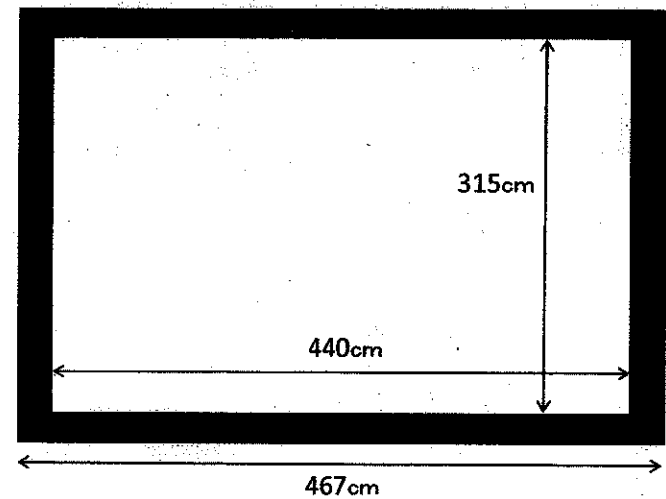

# 港北公会堂舞台設備等備品要覧

グランドピアノ(ヤマハCF)

120cm~140cm  
伸縮

譜面台(木製)

80cm~100cm  
伸縮

指揮台(大)

指揮台(小)

ホワイトボード

スクリーン(電動)

467cm