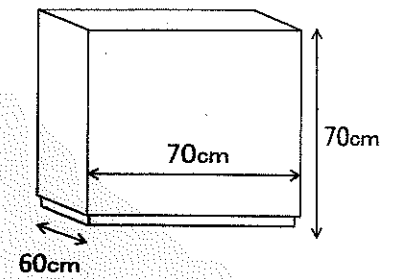

# 港北公会堂舞台設備等備品要覽

吊り看板

演台

花台

立て看板

捲り台

司会台

金屏風(2枚)