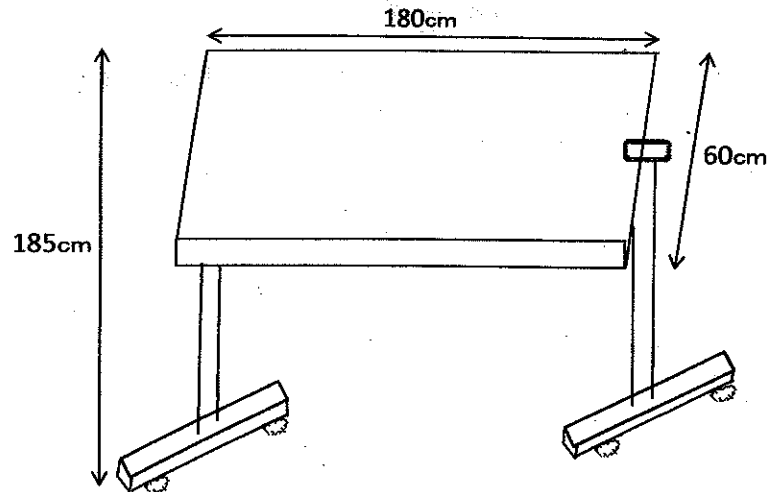

# 港北公会堂舞台設備等備品要覧

グランドピアノ(ヤマハCF)

120cm~140cm  
伸縮

譜面台(木製)

80cm~100cm  
伸縮

指揮台(大)

指揮台(小)

ホワイトボード

スクリーン(電動)

467cm