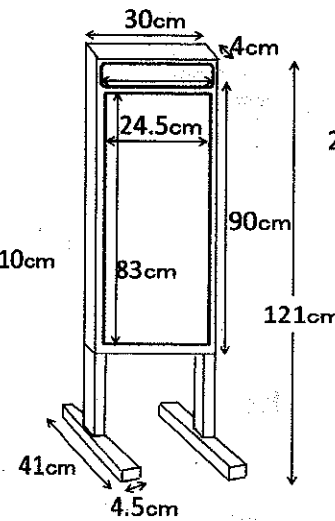

# 港北公会堂舞台設備等備品要覽

吊り看板

演台

花台

立て看板

捲り台

司会台

金屏風(2枚)

箱馬(40個)

角柱(16個)

平台(15枚)

所作台(12枚)