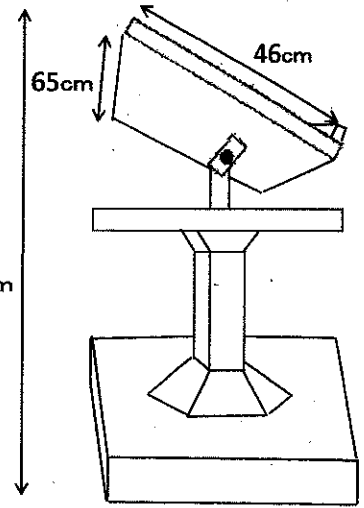

# 港北公会堂舞台設備等備品要覧

グランドピアノ(ヤマハCF)

120cm~140cm  
伸縮

譜面台(木製)

80cm~100cm  
伸縮

指揮台(大)

指揮台(小)

ホワイトボード

スクリーン(電動)

467cm