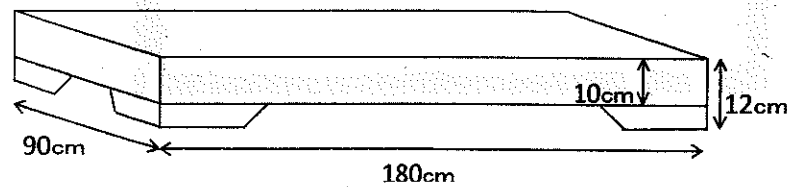

港北公会堂舞台設備等備品要覽

平台(15枚)