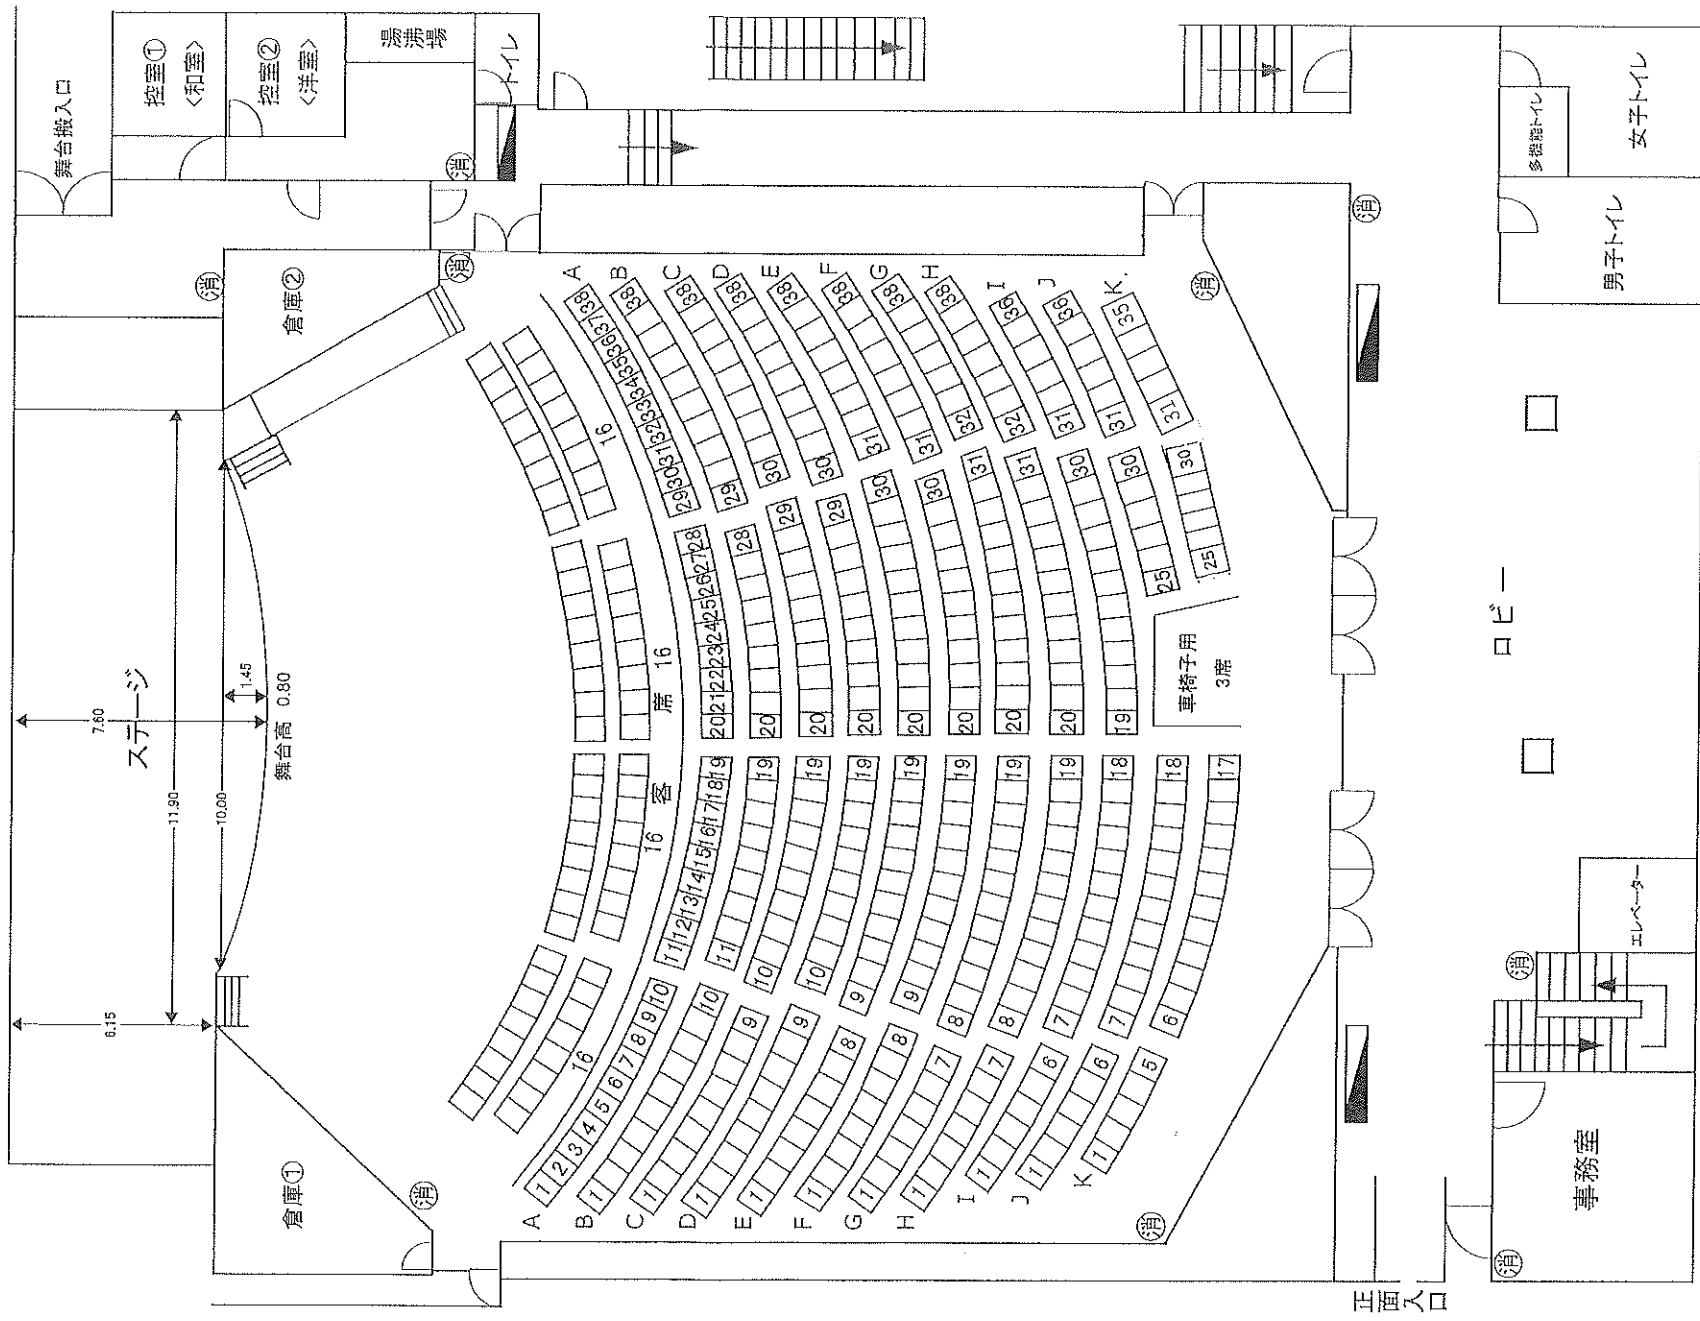

港北公会堂ホール案内図

固定席 398 +64
 可動席 196 (132)
 草イ草席 3
 計 597

(消).....消火器
 [].....消火栓

港北公会堂ホール案内図

固定席 398 +64
 可動席 196 (132)
 車イス席 3
 計 597

消火器
 消火栓