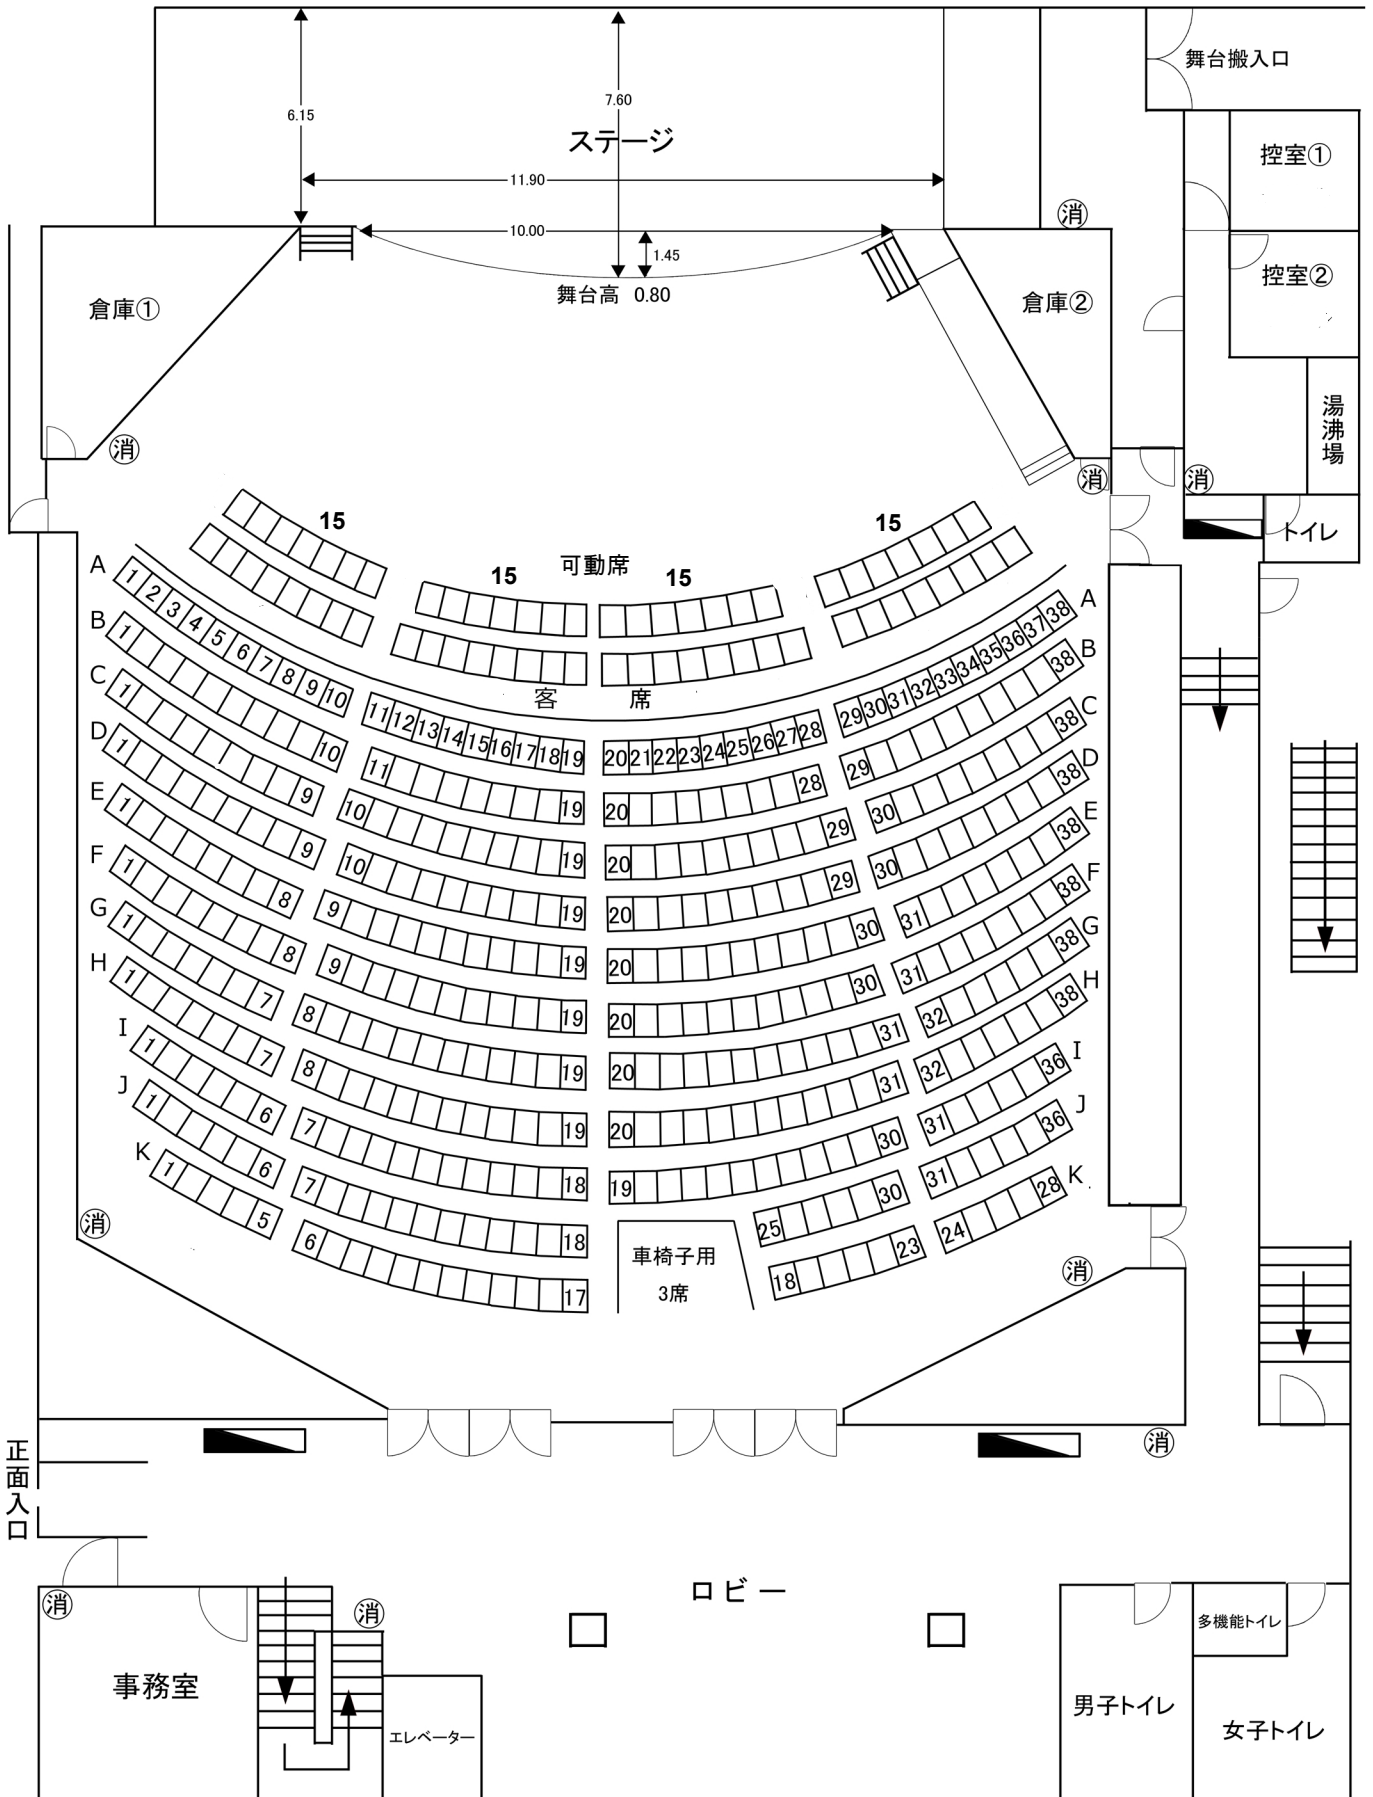

港北公会堂 講堂客席図

<通常時>

固定席	398
可動席	60
車イス席	3
計	461

港北公会堂 講堂客席図

<可動イス追加>

固定席	398
可動席	196
車イス席	3
計	597