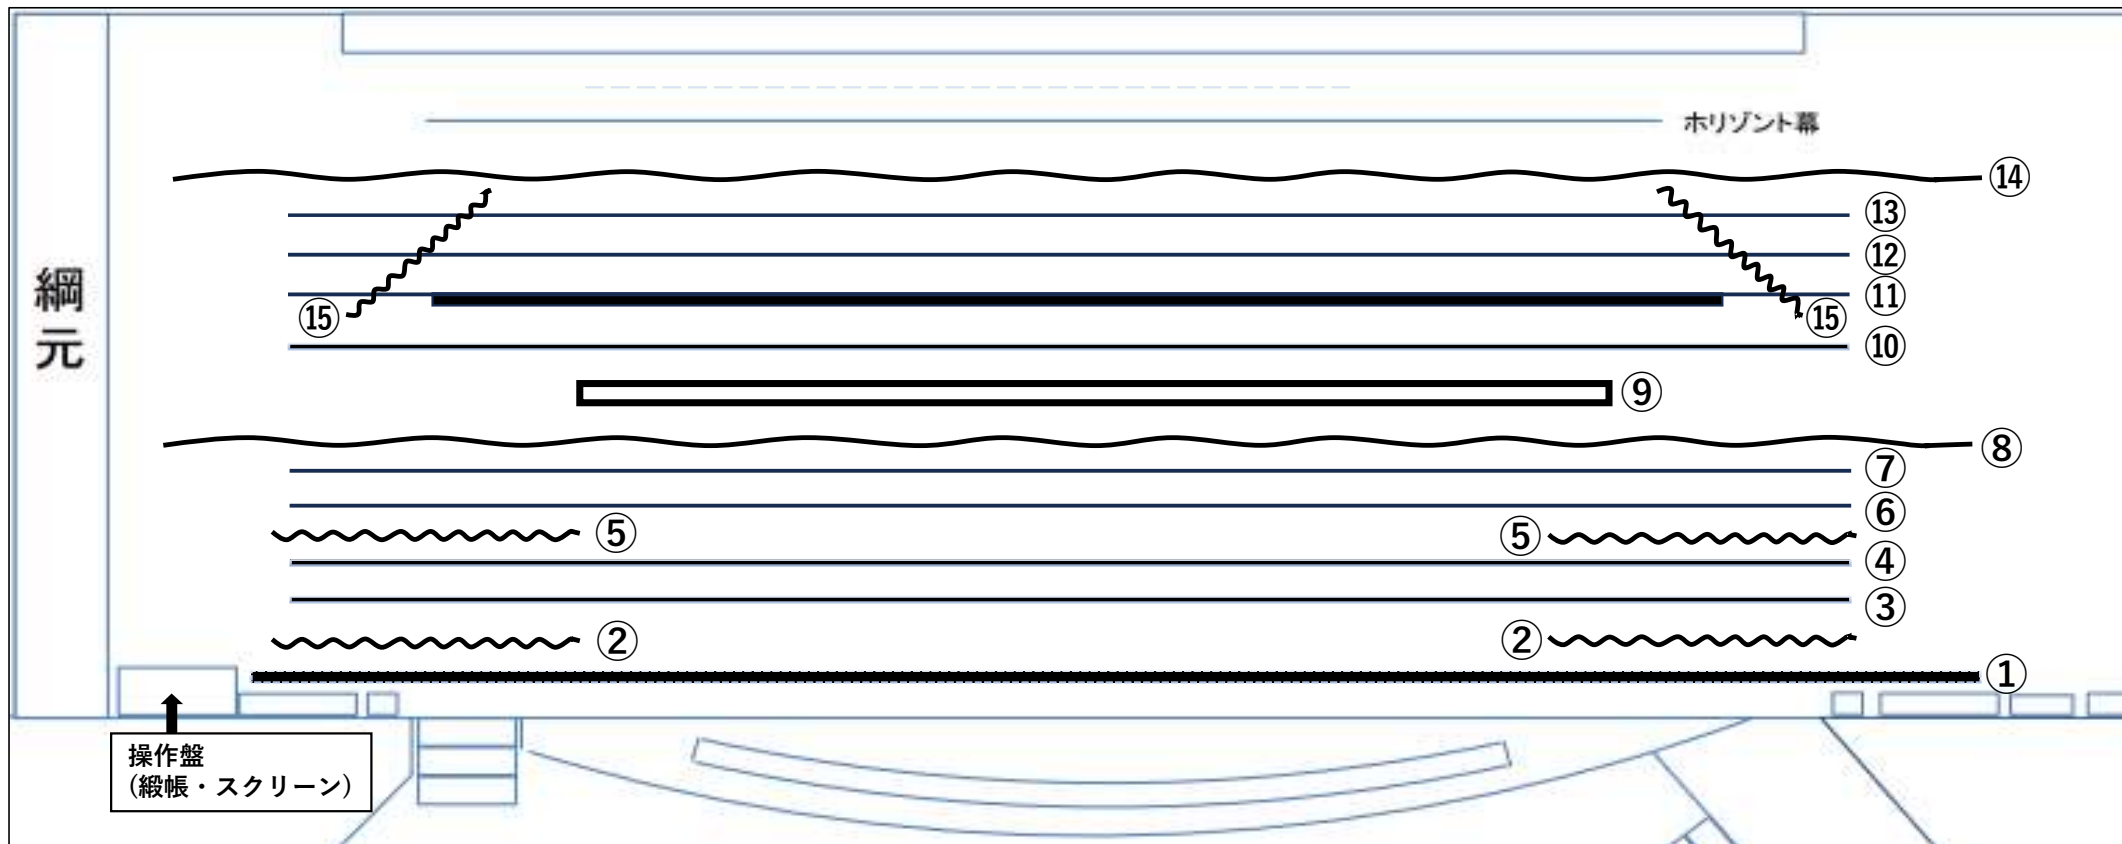

港北公会堂 舞台吊物

- ① 緞帳
- ② 第1袖幕
- ③ ボーダーライト・一文字幕
- ④ サスペンションライト
- ⑤ 第2袖幕

- ⑥ 第2一文字幕
- ⑦ 第1吊物
- ⑧ 中割幕
- ⑨ スクリーン(電動)
- ⑩ アッパー・ Horizont ライト

- ⑪ 第2吊物(看板)
- ⑫ 第3吊物(バトン)
- ⑬ 第4吊物(バトン)
- ⑭ 第4袖幕

吊り物(バトン仕様)

全長	950cm	※5本のワイヤーで吊っています。
限度重量	200kg	※両端(35cm)の部分に重い物は吊り下げられません。

1.吊り看板(第2吊り物)

2.バトンのみ(2本、第3・第4吊り物)