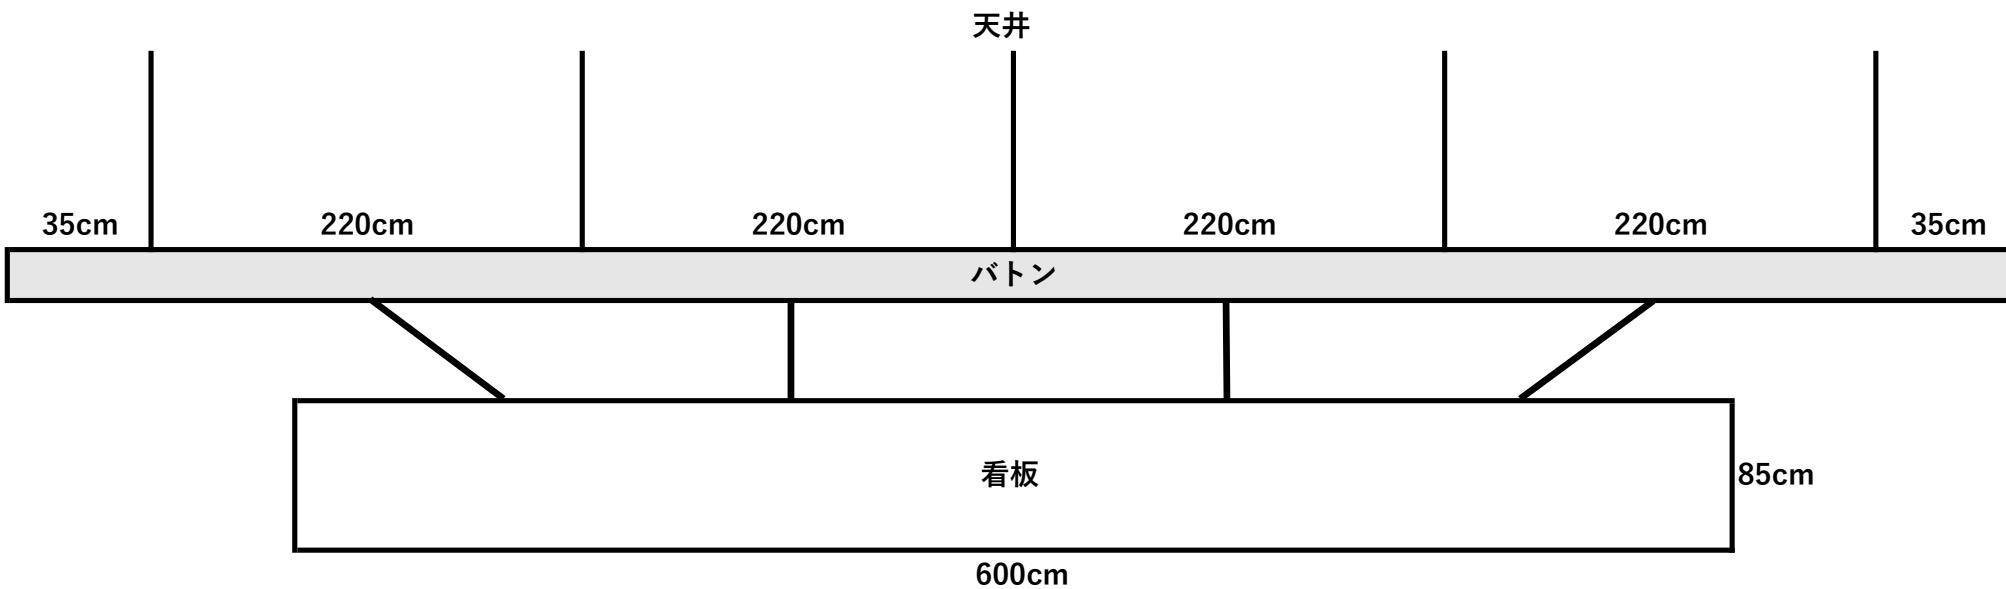

港北公会堂 舞台吊物

- ① 緞帳
- ② 第1袖幕
- ③ ボーダーライト・一文字幕
- ④ サスペンションライト
- ⑤ 第2袖幕

- ⑥ 第2一文字幕
- ⑦ 第1吊物
- ⑧ 中割幕
- ⑨ スクリーン(電動)
- ⑩ アッパー・ Horizont ライト

- ⑪ 第2吊物(看板)
- ⑫ 第3吊物(バトン)
- ⑬ 第4吊物(バトン)
- ⑭ 第4袖幕

吊り物(バトン仕様)

全長	950cm	※5本のワイヤーで吊っています。
限度重量	200kg	※両端(35cm)の部分に重い物は吊り下げられません。

1.吊り看板(第2吊り物)

2.バトンのみ(2本、第3・第4吊り物)