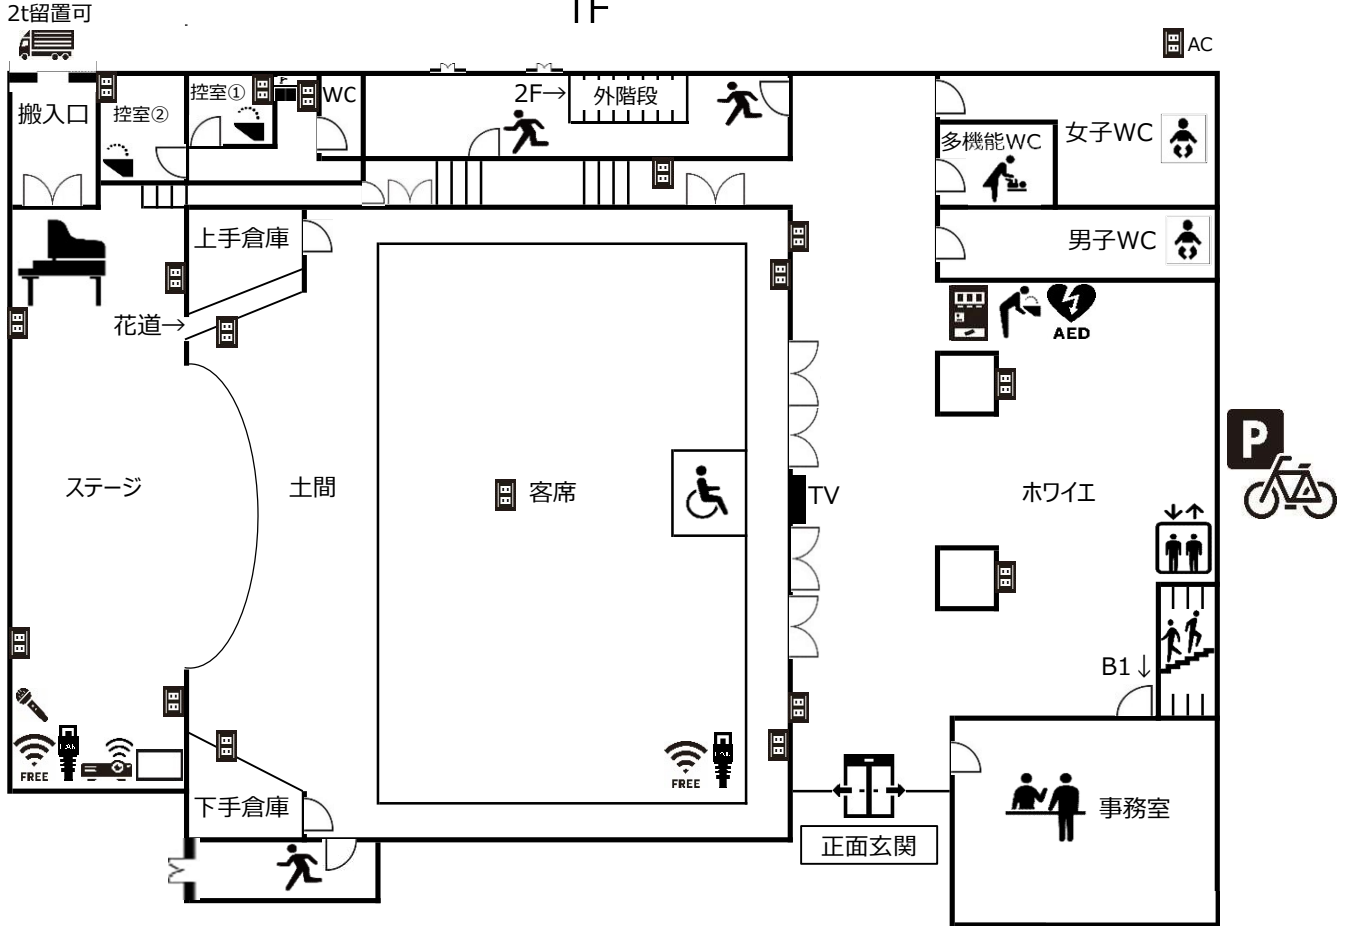

横浜市港北公会堂館内図

1F

2F

→ **P** 総合庁舎駐車場