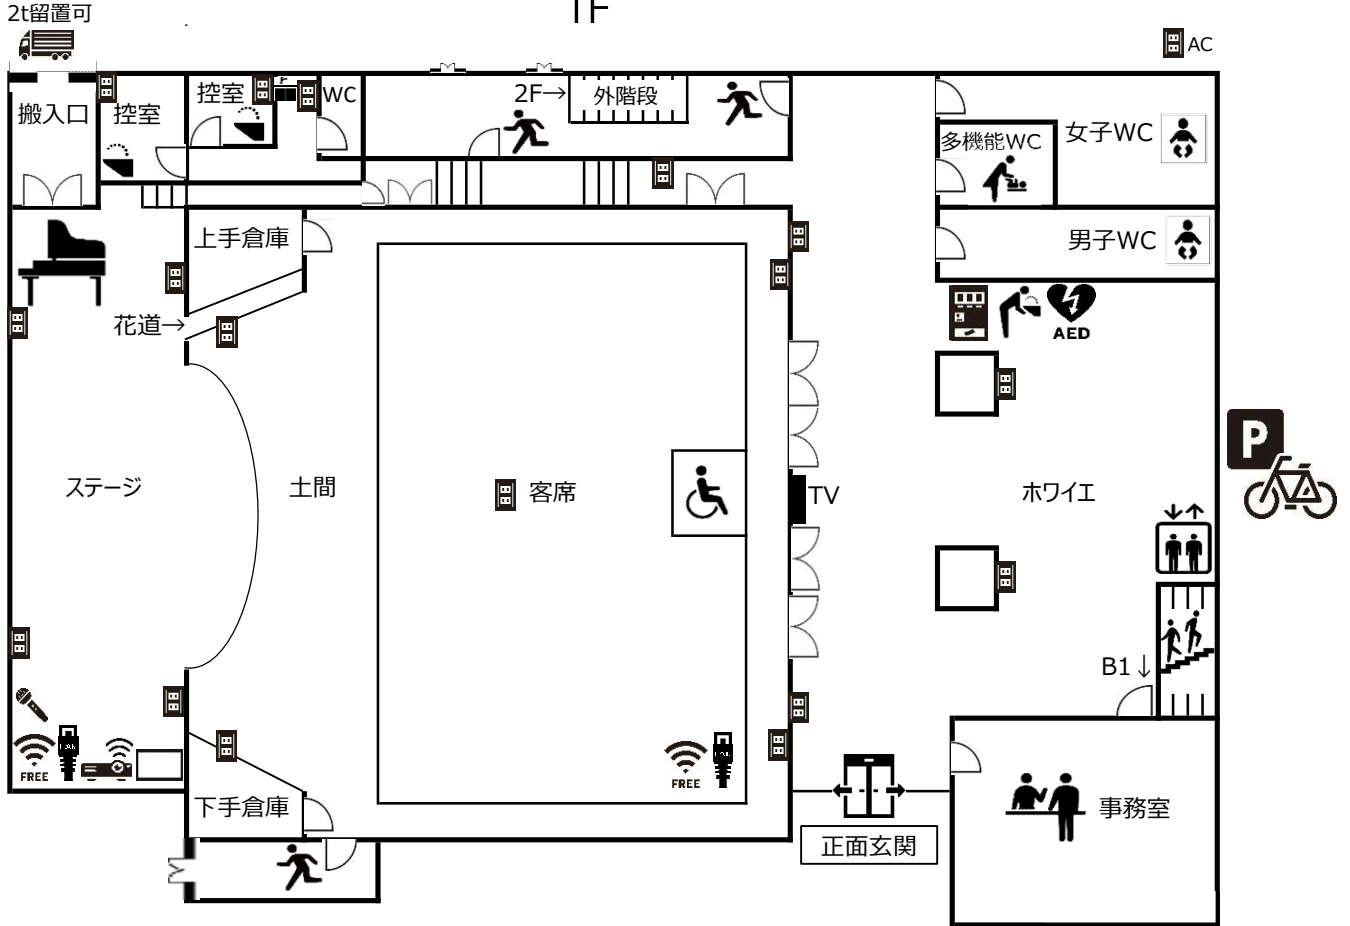

横浜市港北公会堂館内図

1F

2F

→ P 総合庁舎駐車場