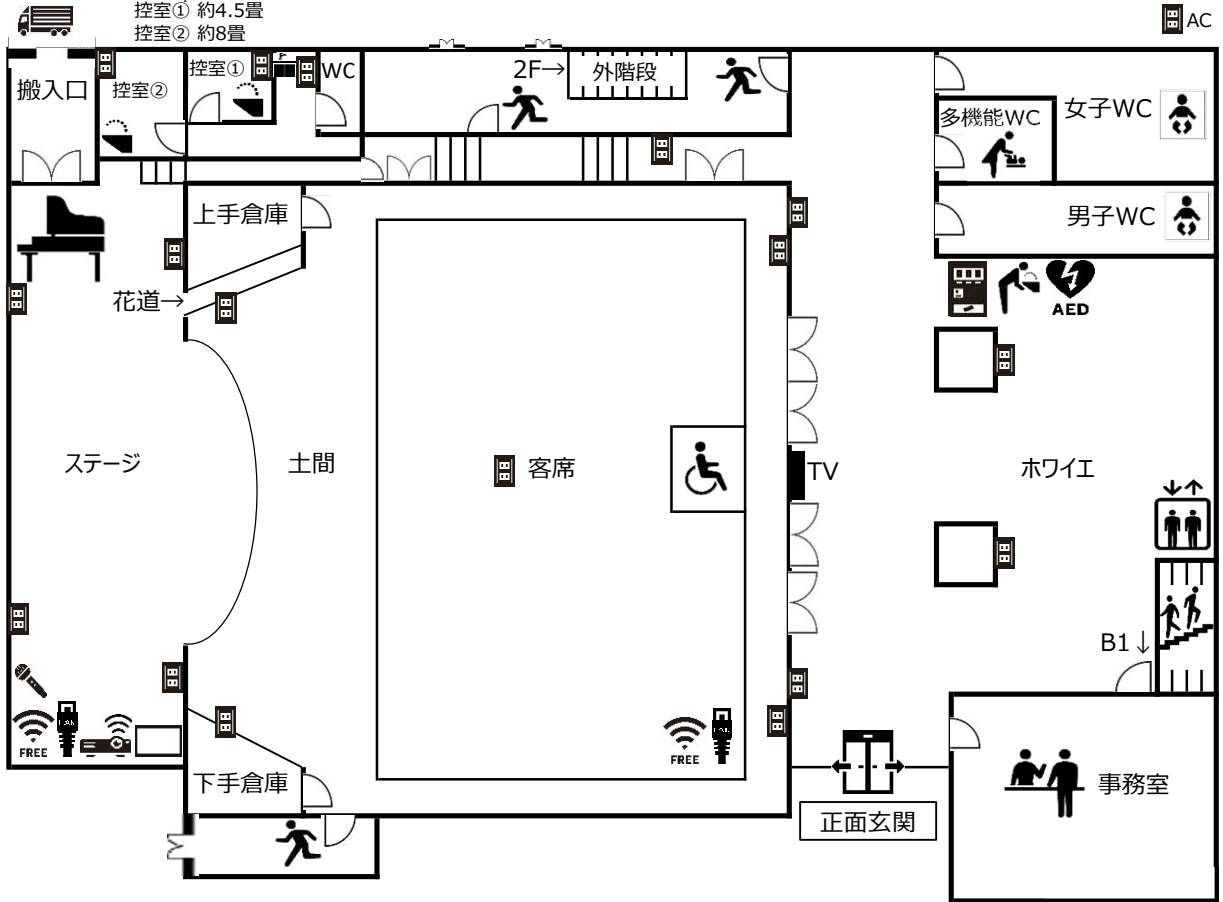

横浜市港北公会堂館内図

1F

2tまで留置可

控室① 約4.5畳
控室② 約8畳

2F

→ **P** 総合庁舎駐車場