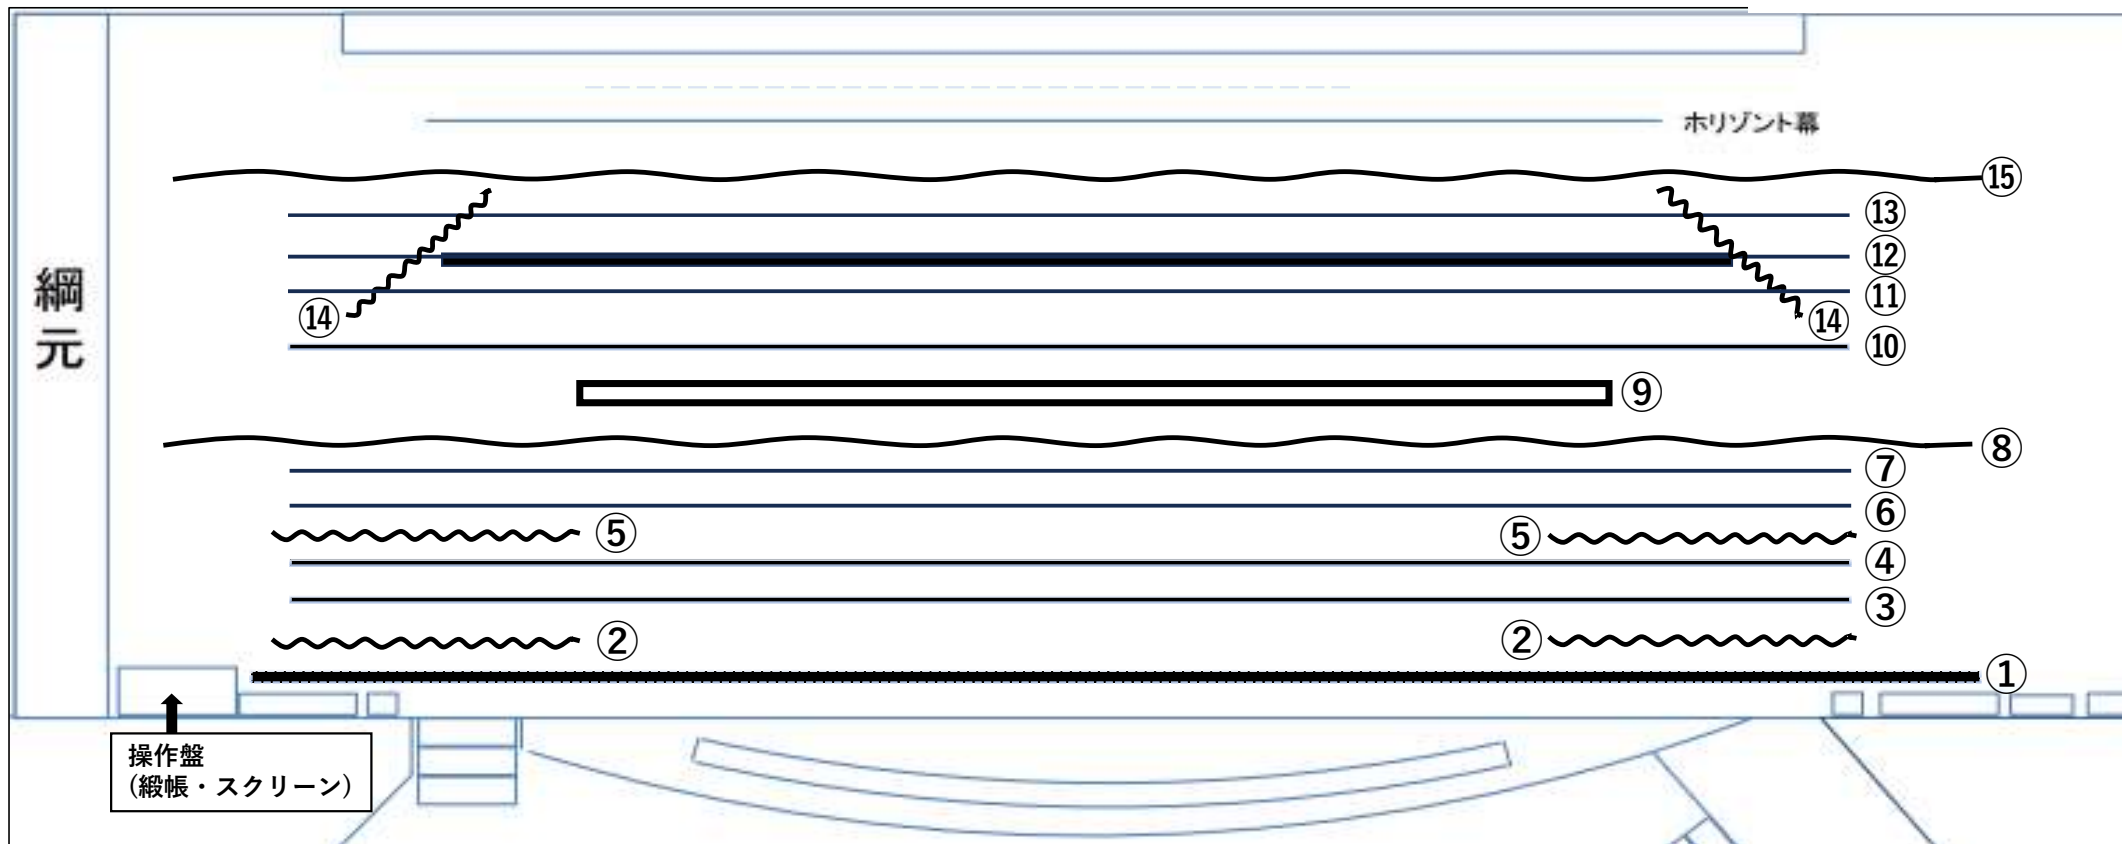

港北公会堂 舞台吊物

- ① 緞帳
- ② 第1袖幕
- ③ ボーダーライト・一文字幕
- ④ サスペンションライト
- ⑤ 第2袖幕

- ⑥ 第2一文字幕
- ⑦ 第1吊物
- ⑧ 中割幕
- ⑨ スクリーン(電動)
- ⑩ アッパー・水平ライト

- ⑪ 第2吊物(バトン)
- ⑫ 第3吊物(看板)
- ⑬ 第4吊物(バトン)
- ⑭ 第3袖幕
- ⑮ 大黒幕

吊り物(バトン仕様)

全長	950cm	※5本のワイヤーで吊っています。
限度重量	200kg	※両端(35cm)の部分に重い物は吊り下げられません。

1.吊り看板(第2吊り物)

2.バトンのみ(2本、第3・第4吊り物)