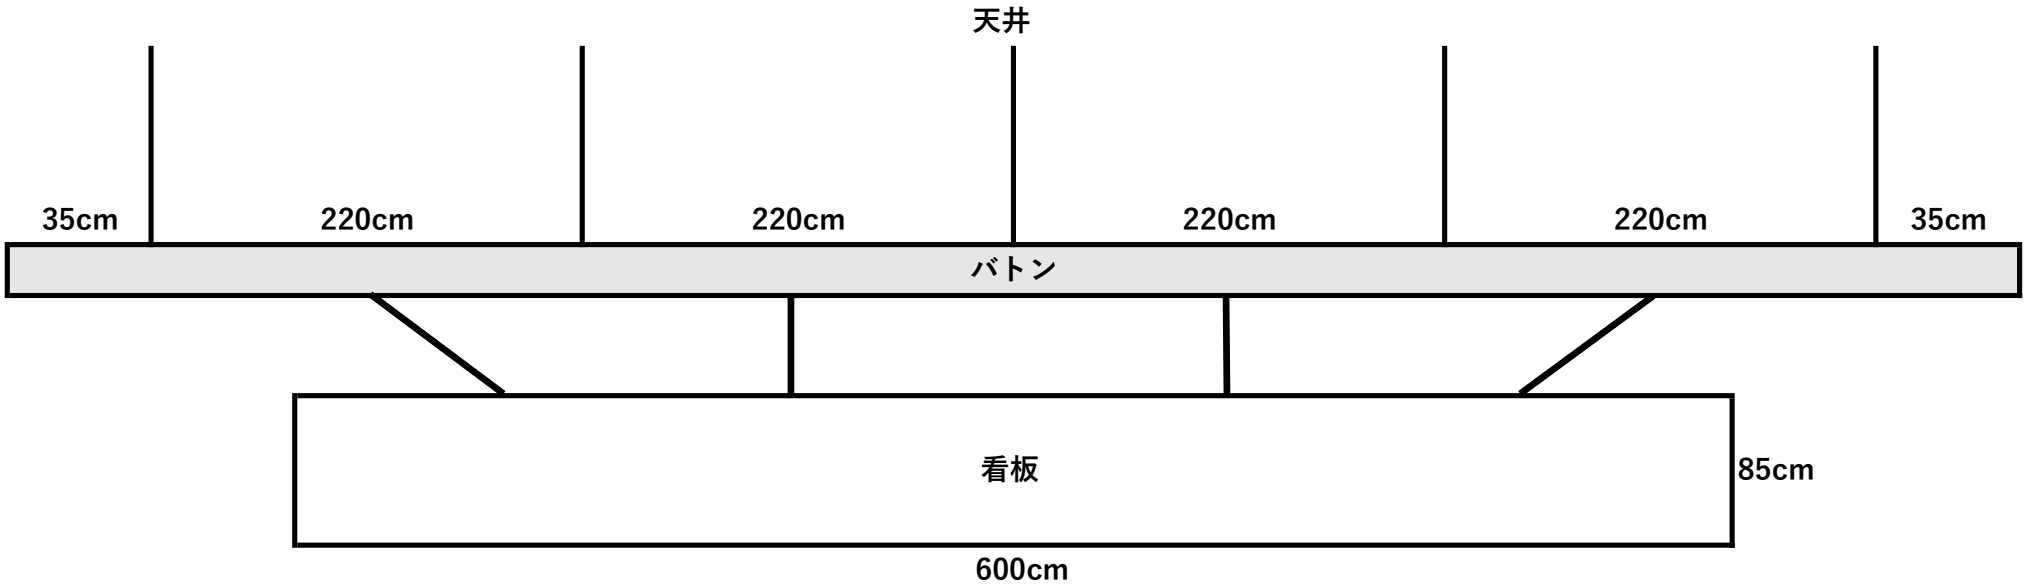

港北公会堂 舞台吊物

- ① 緞帳
- ② 第1袖幕
- ③ ボーダーライト・一文字幕
- ④ サスペンションライト
- ⑤ 第2袖幕

- ⑥ 第2一文字幕
- ⑦ 第1吊物
- ⑧ 中割幕
- ⑨ スクリーン(電動)
- ⑩ アッパー・水平ライト

- ⑪ 第2吊物(バトン)
- ⑫ 第3吊物(看板)
- ⑬ 第4吊物(バトン)
- ⑭ 第3袖幕
- ⑮ 大黒幕

吊り物(バトン仕様)

全長	950cm	※5本のワイヤーで吊っています。
限度重量	200kg	※両端(35cm)の部分に重い物は吊り下げられません。

1.吊り看板(第2吊り物)

2.バトンのみ(2本、第3・第4吊り物)