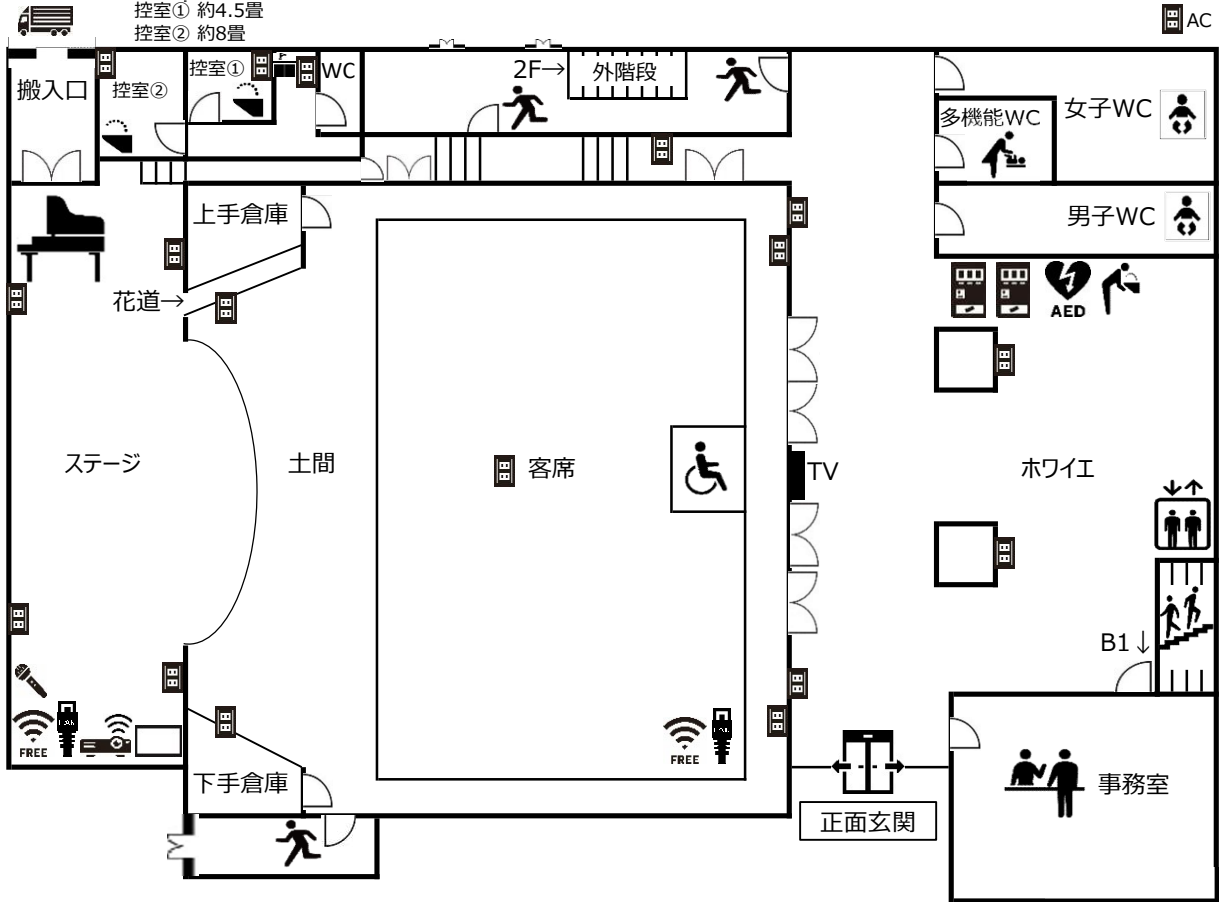

# 横浜市港北公会堂館内図

## 1F

2tまで留置可

控室① 約4.5畳  
控室② 約8畳